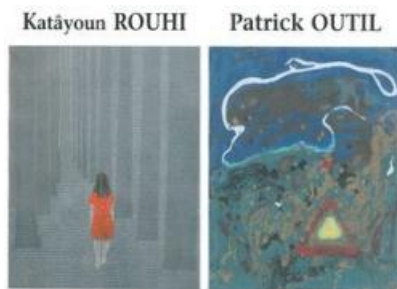

Peintures et plus de Katayoun Rouhi et Patrick Outil du 09/10 au 30/10 2011

Sur un immense tableau, une fillette vue de dos marche lentement, avec prudence entre deux rangées d'arbres géants, bien alignés, effrayants dans leur menaçante immobilité.

Cet étrange tableau symbolise-t-il l'espèce humaine abandonnée dans un univers inconnu, dont elle a tout à découvrir ? L'être humain, comme cette enfant, n'avancera qu'avec le temps, ne commencera à comprendre ce qui l'entoure qu'au terme de millions de siècles.

Et ce triangle presque équilatéral ? Est-ce une allusion au paraclet ? S'agit-il d'une allusion au symbole maçonnique ? Et cette énigmatique figure géométrique jetée dans l'arrière-plan, symbolise-t-elle le développement, au cours des âges, de la mathématique ?

Aucune explication n'est satisfaisante. Les autres oeuvres exposées gardent leur secret comme la Joconde cache le mystère de son sourire.

L'exposition mérite son titre : "Peintures et plus..." C'est le royaume de l'ésotérisme.