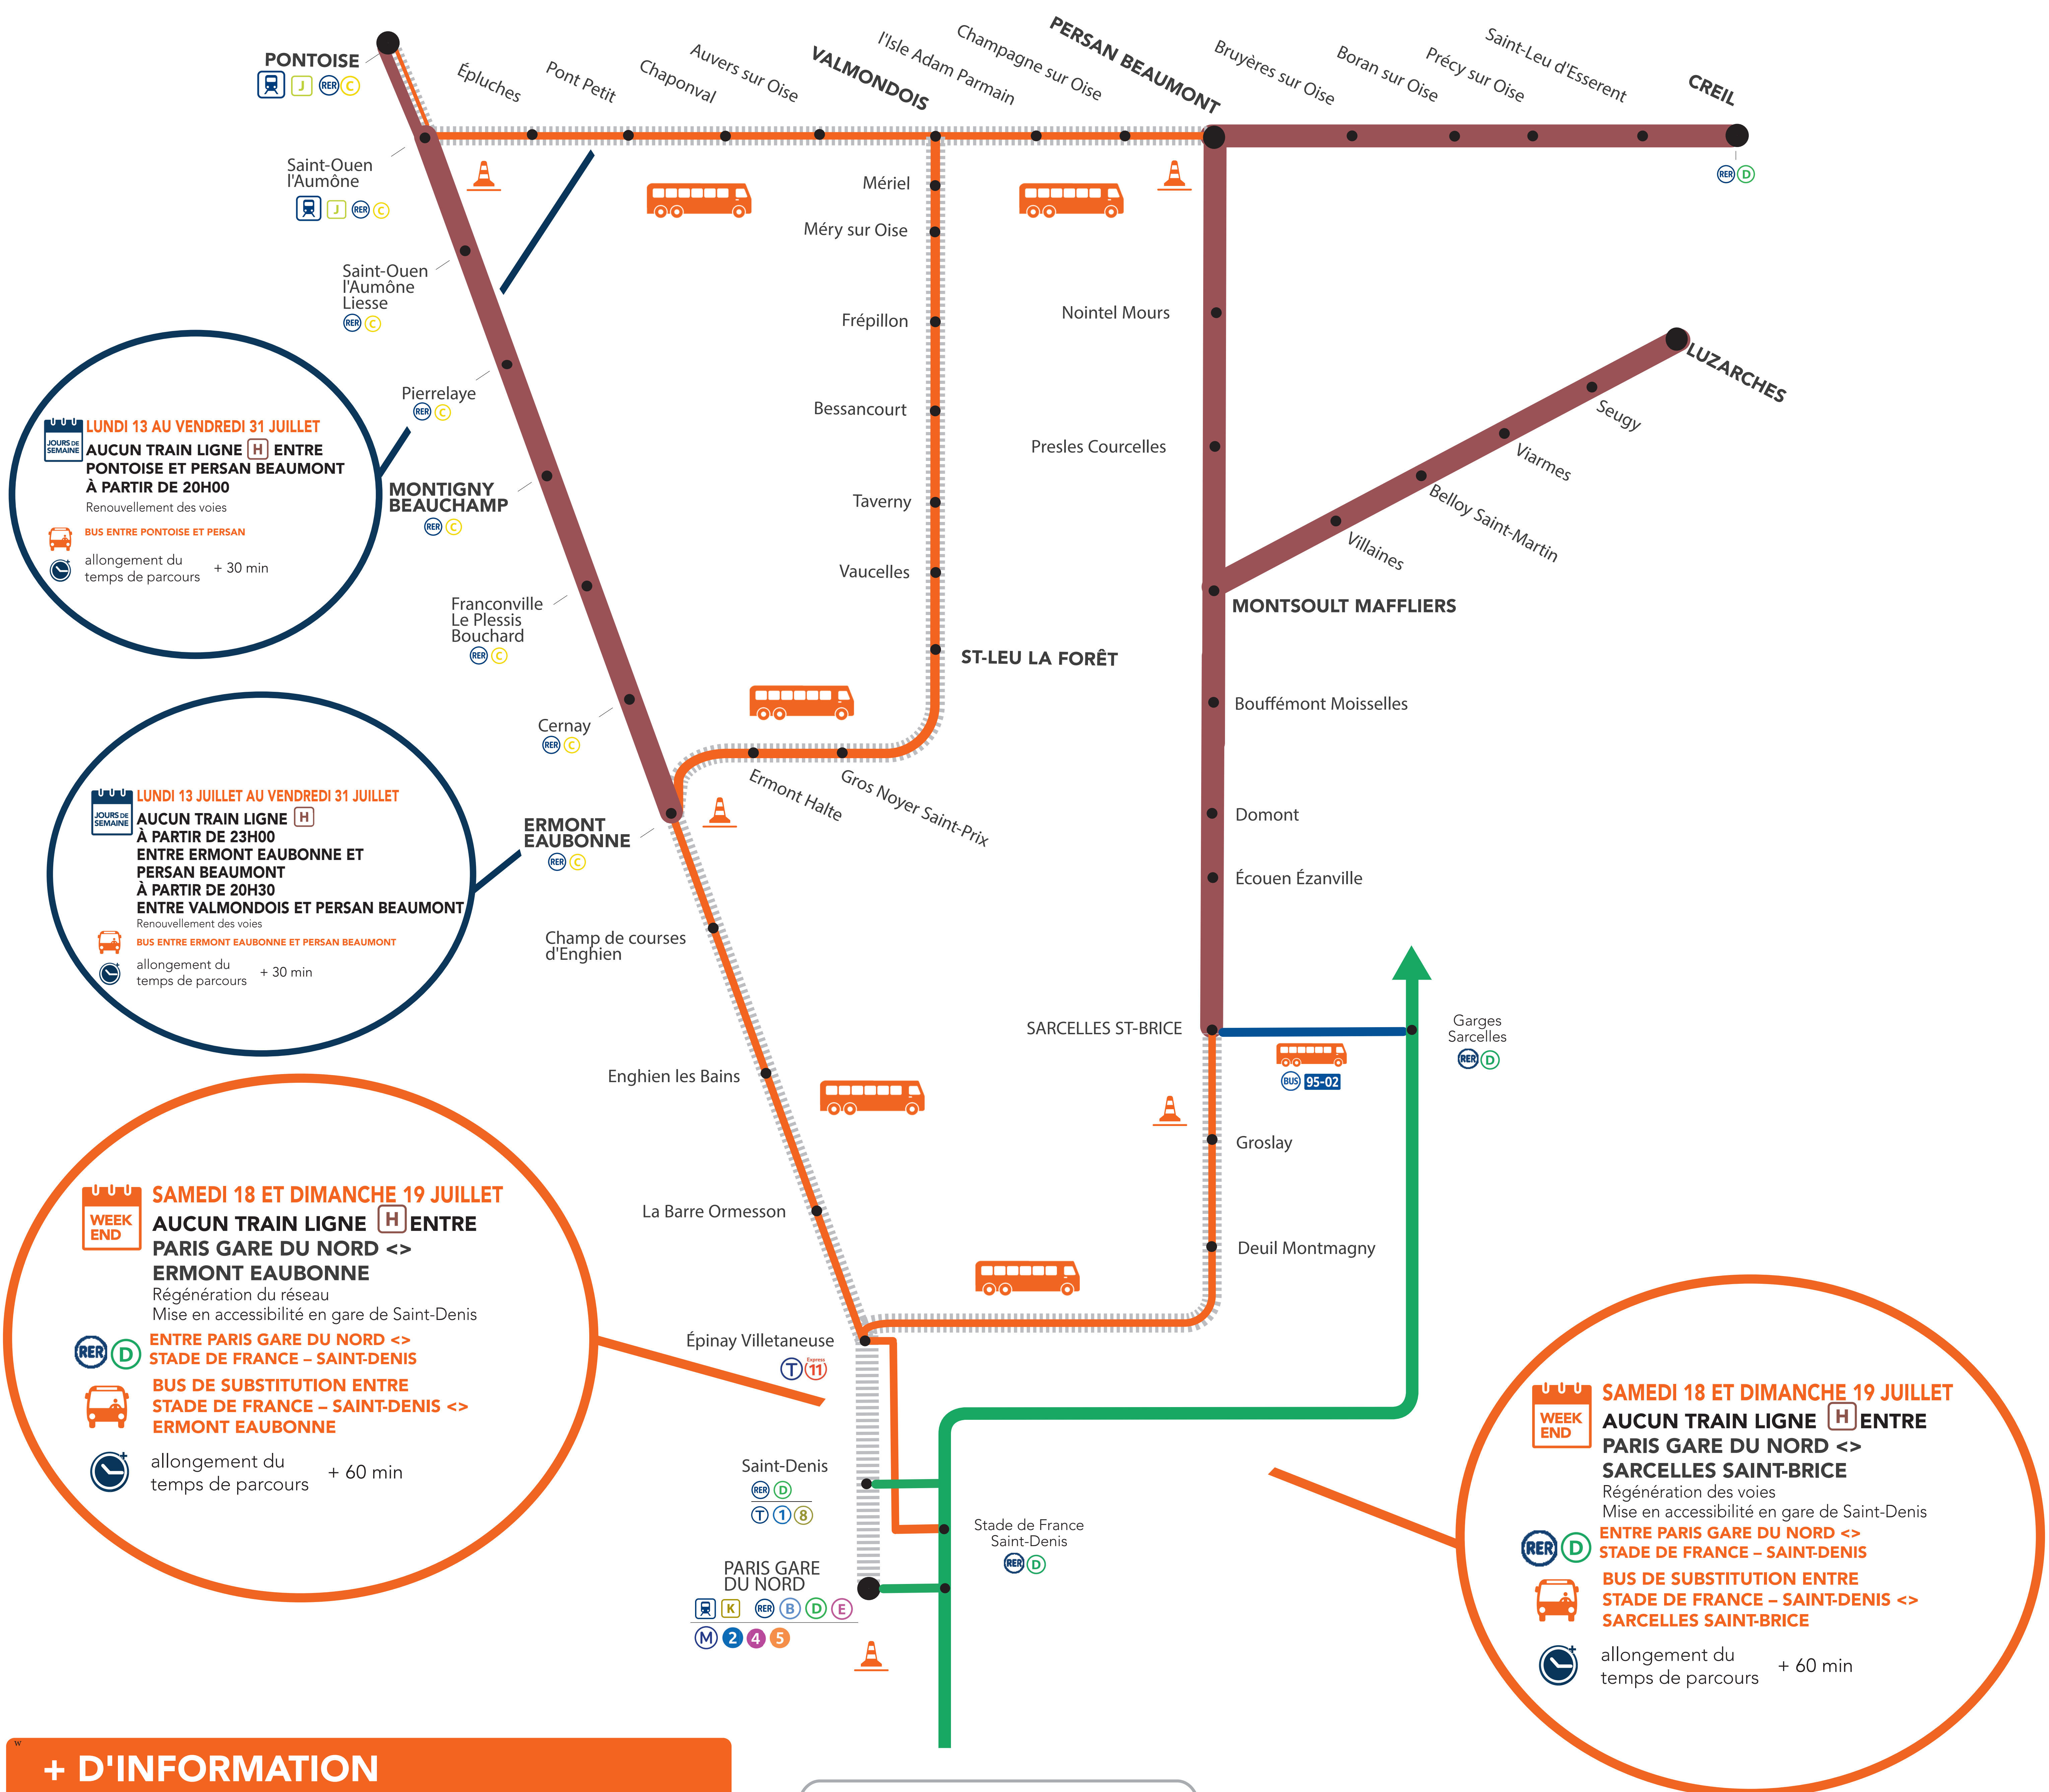

INFO TRAVAUX

JUILLET

lu	ma	me	je	ve	sa	di
		1	2	3	4	5
6	7	8	9	10	11	12
13	14	15	16	17	18	19
20	21	22	23	24	25	26
27	28	29	30	31		

Tous les travaux sur la ligne du 13 au 31 juillet

Anticipez vos déplacements dès à présent !

+ D'INFORMATION

- ➔ sur l'appli SNCF
- ➔ sur transilien.com
- ➔ au guichet
- ➔ sur le blog de ligne