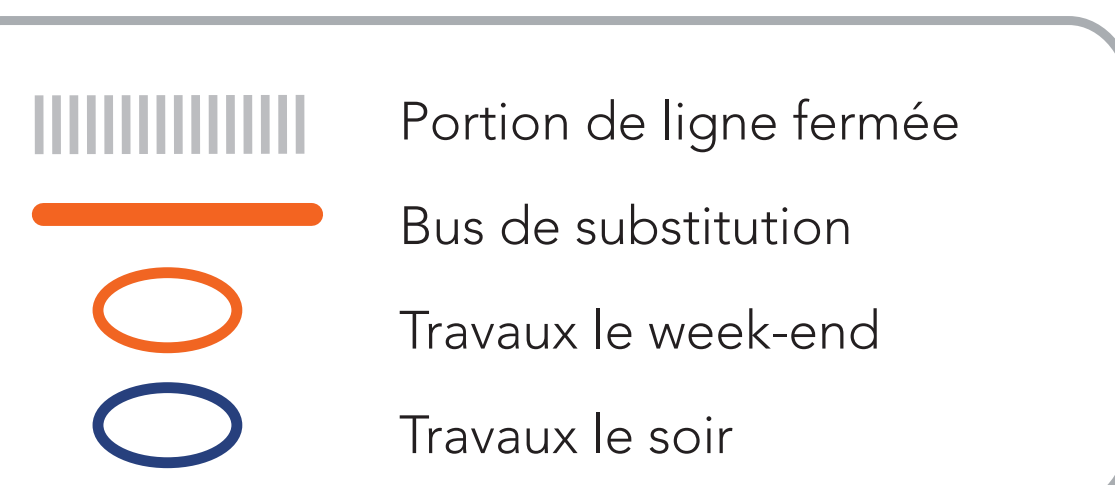

* Dépliants avec les horaires disponibles