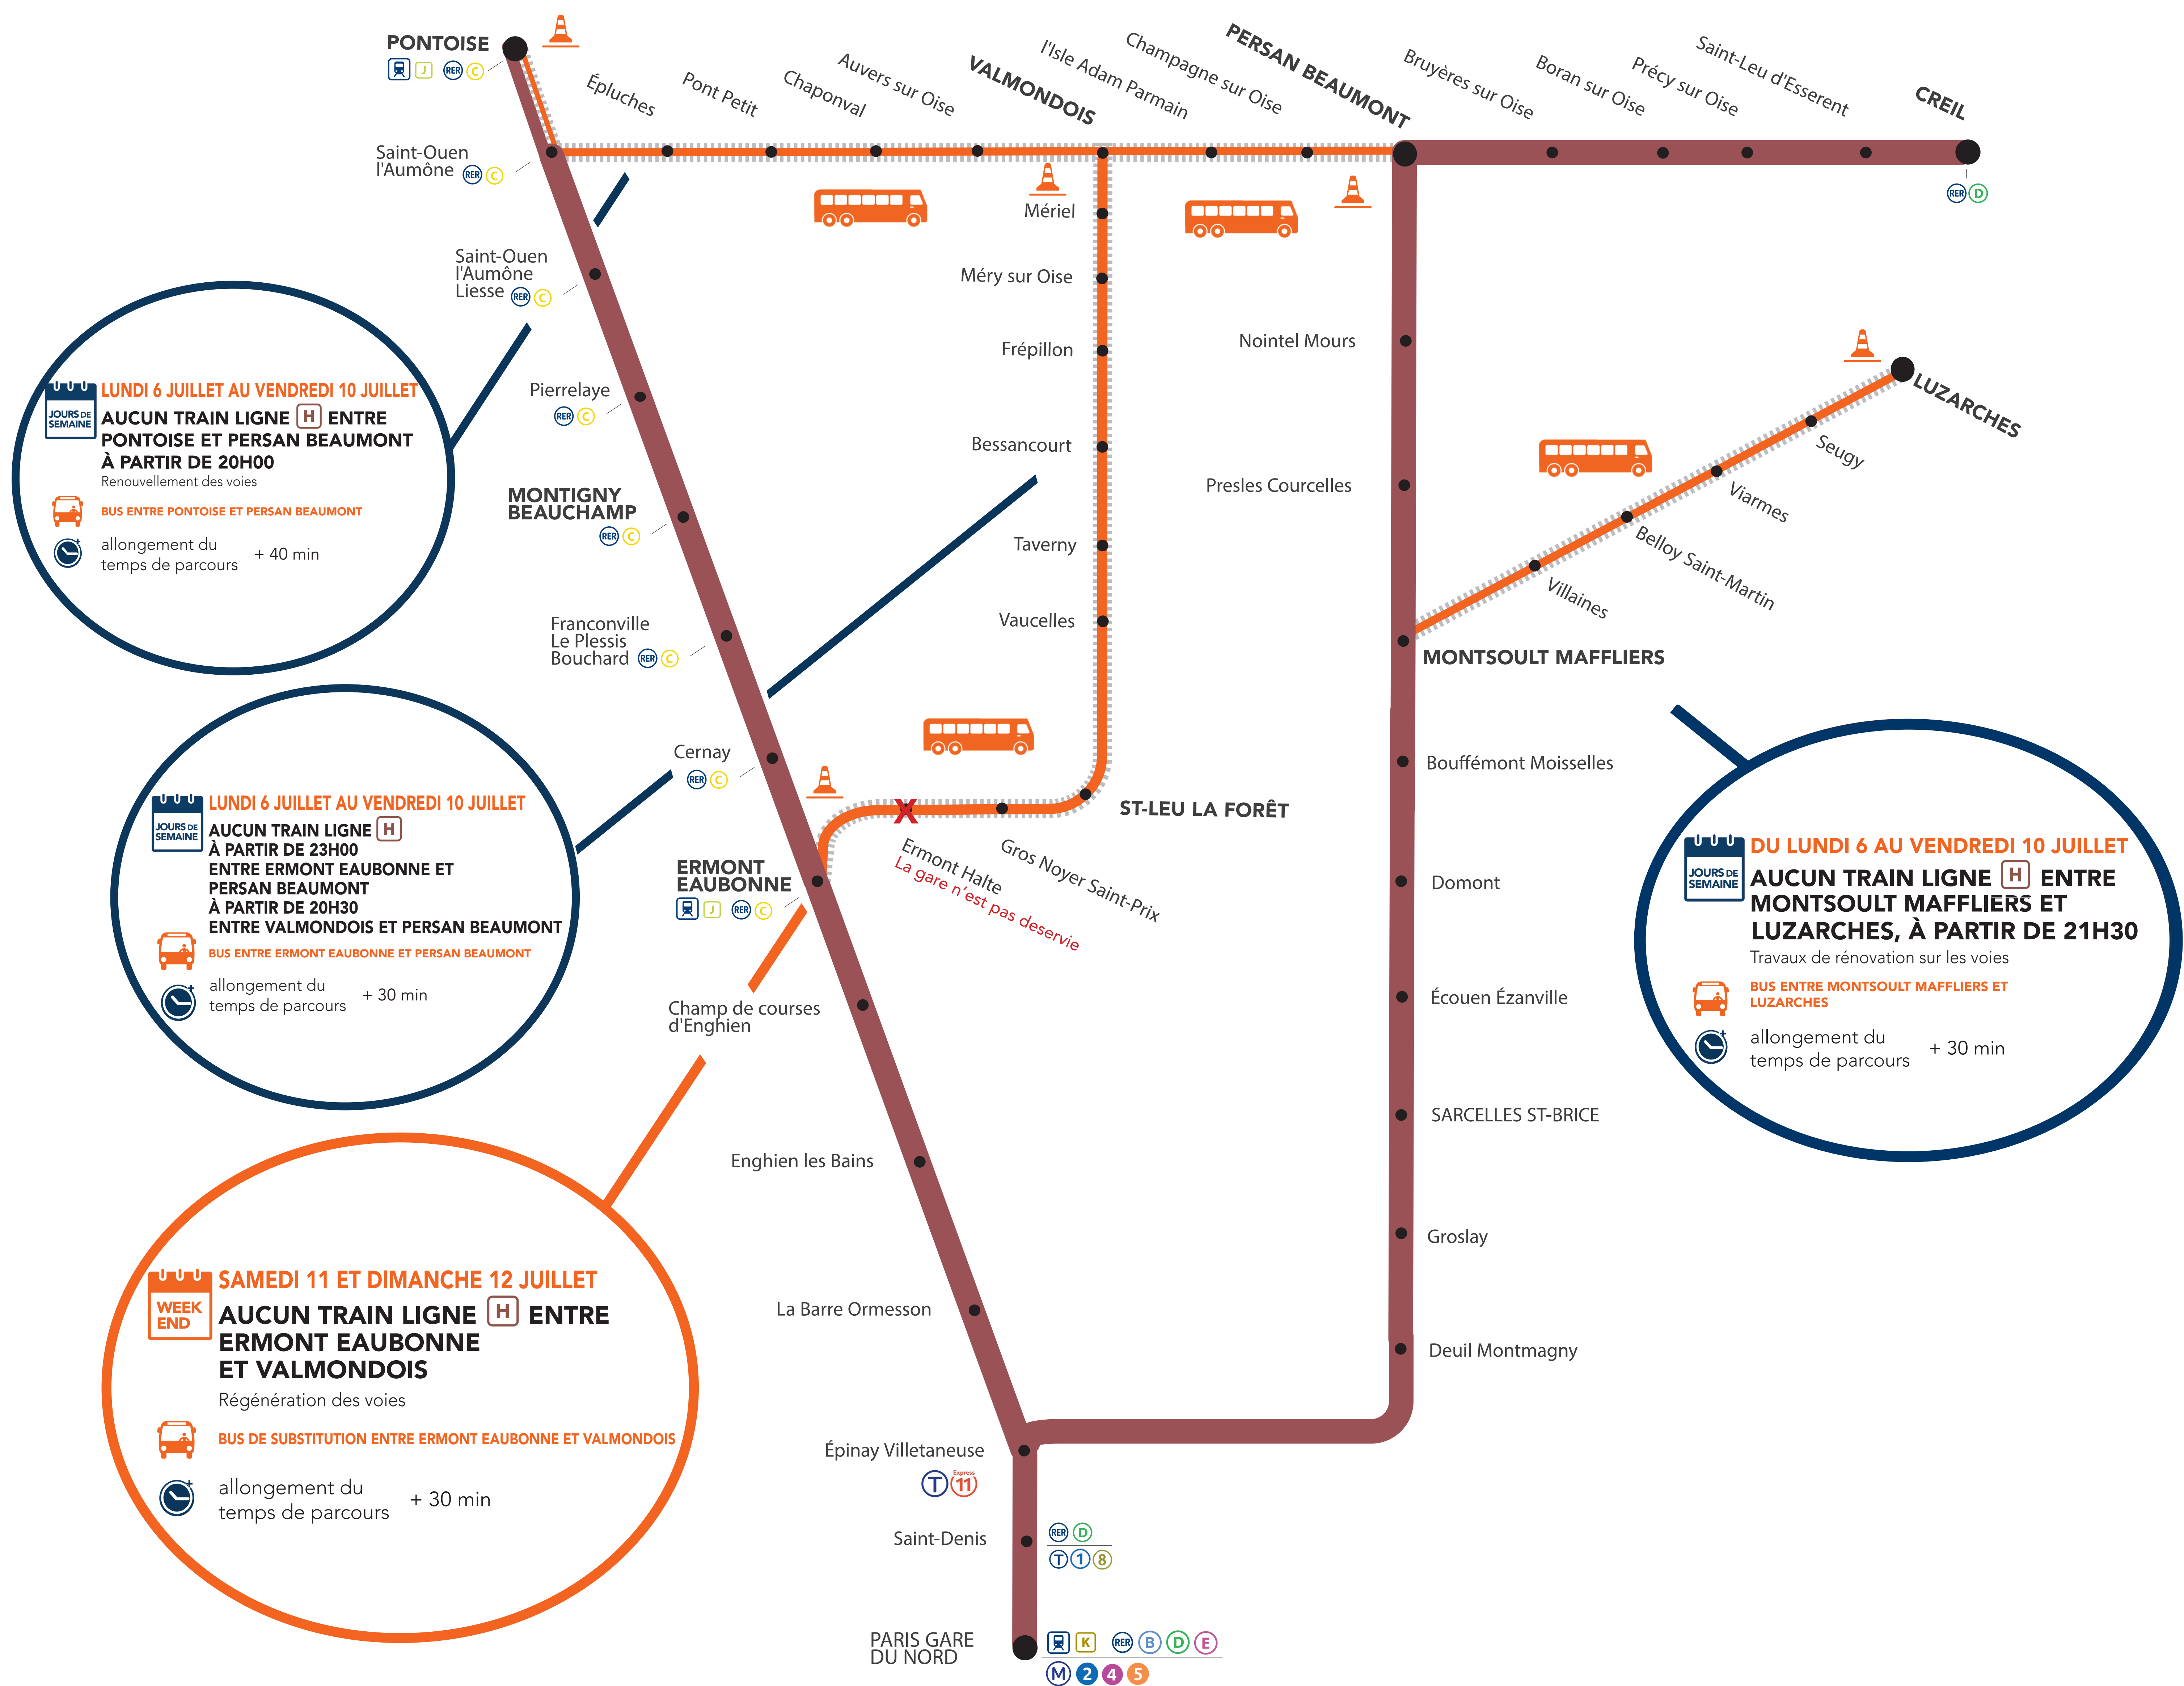

INFO TRAVAUX

JUILLET

lu	ma	me	je	ve	sa	di
		1	2	3	4	5
6	7	8	9	10	11	12
13	14	15	16	17	18	19
20	21	22	23	24	25	26
27	28	29	30	31		

Tous les travaux sur la ligne

du 6 au 12 juillet

Anticipez vos déplacements dès à présent !

+ D'INFORMATION *

➔ sur l'appli SNCF ➔ sur transilien.com
 ➔ au guichet ➔ sur le blog de ligne

* Dépliants avec les horaires disponibles