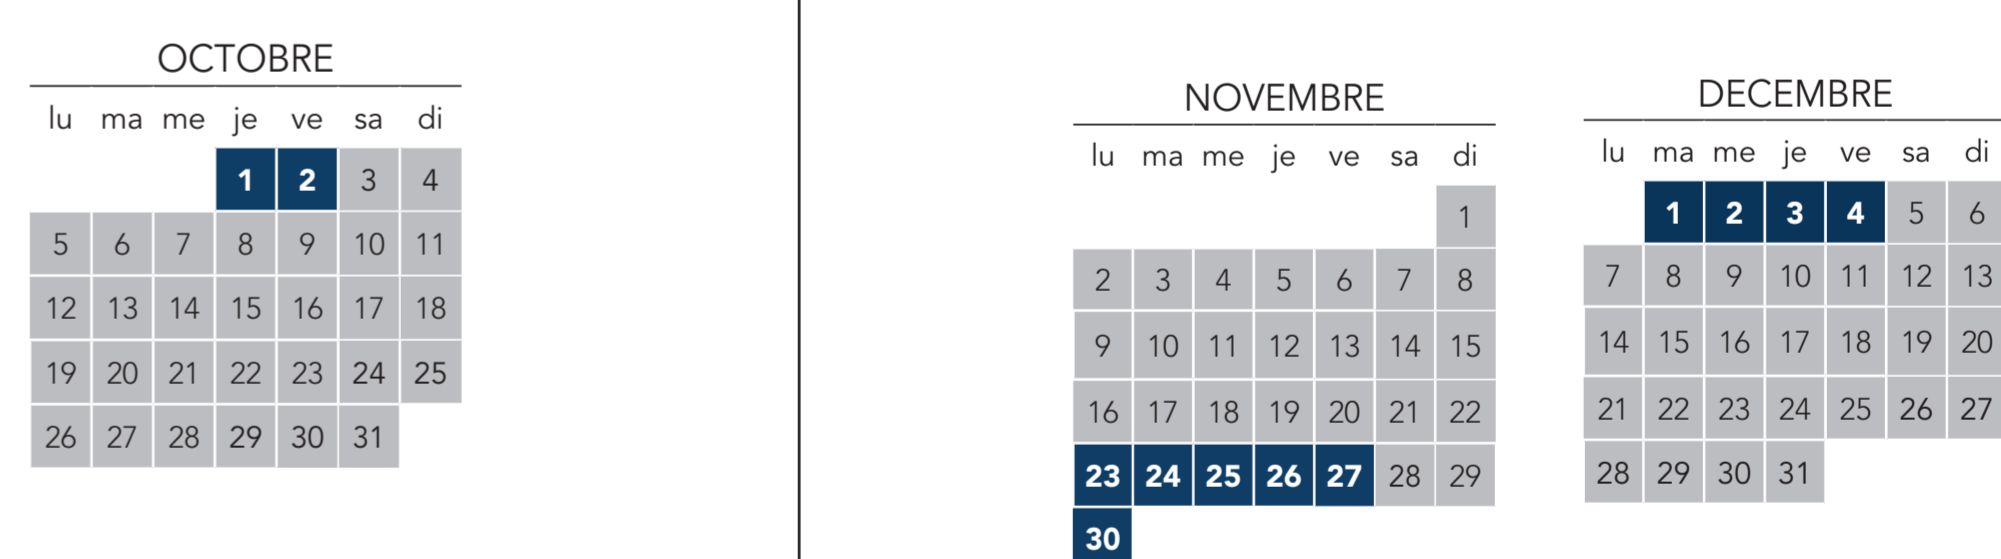

PONTOISE <> PERSAN BEAUMONT <> CREIL

**AUCUN TRAIN ENTRE PONTOISE ET
PERSAN BEAUMONT
À PARTIR DE 20H30**
Maintenance sur les voies

Bus entre Pontoise <> Persan Beaumont + 15 mn