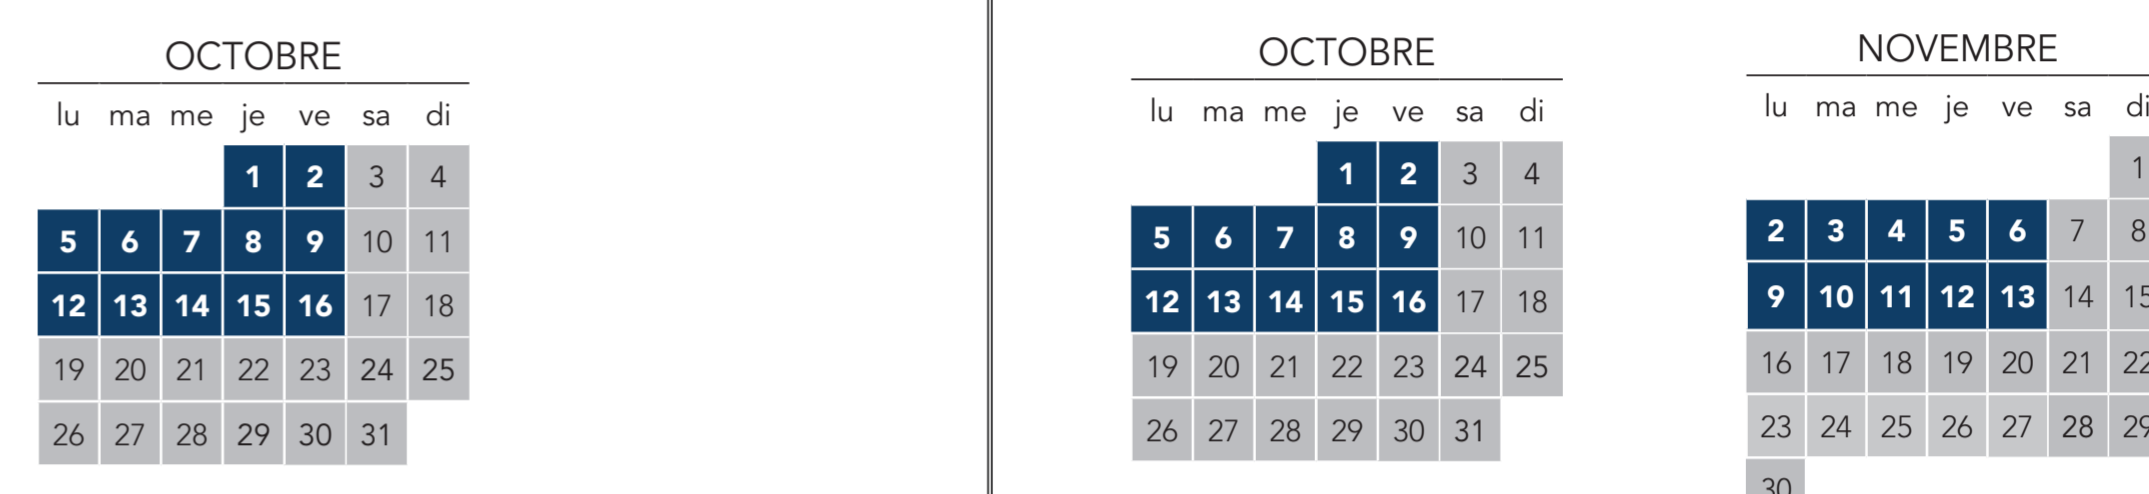

PARIS NORD <> SARCELLES ST-BRICE <> MONTSOULT MAFFLIERS <> PERSAN BEAUMONT <> LUZARCHES

**AUCUN TRAIN ENTRE ÉPINAY VILLETANEUSE
ET PERSAN BEAUMONT / LUZARCHES
À PARTIR DE 23H30**
Maintenance sur les voies

Bus entre Épinay Villetaneuse <> Persan Beaumont / Luzarches + 40 mn

**AUCUN TRAIN ENTRE MONTSOULT MAFFLIERS ET
LUZARCHES
À PARTIR DE 22H30**
Maintenance sur les voies

Bus entre Montsoult Maffliers <> Luzarches + 15 mn