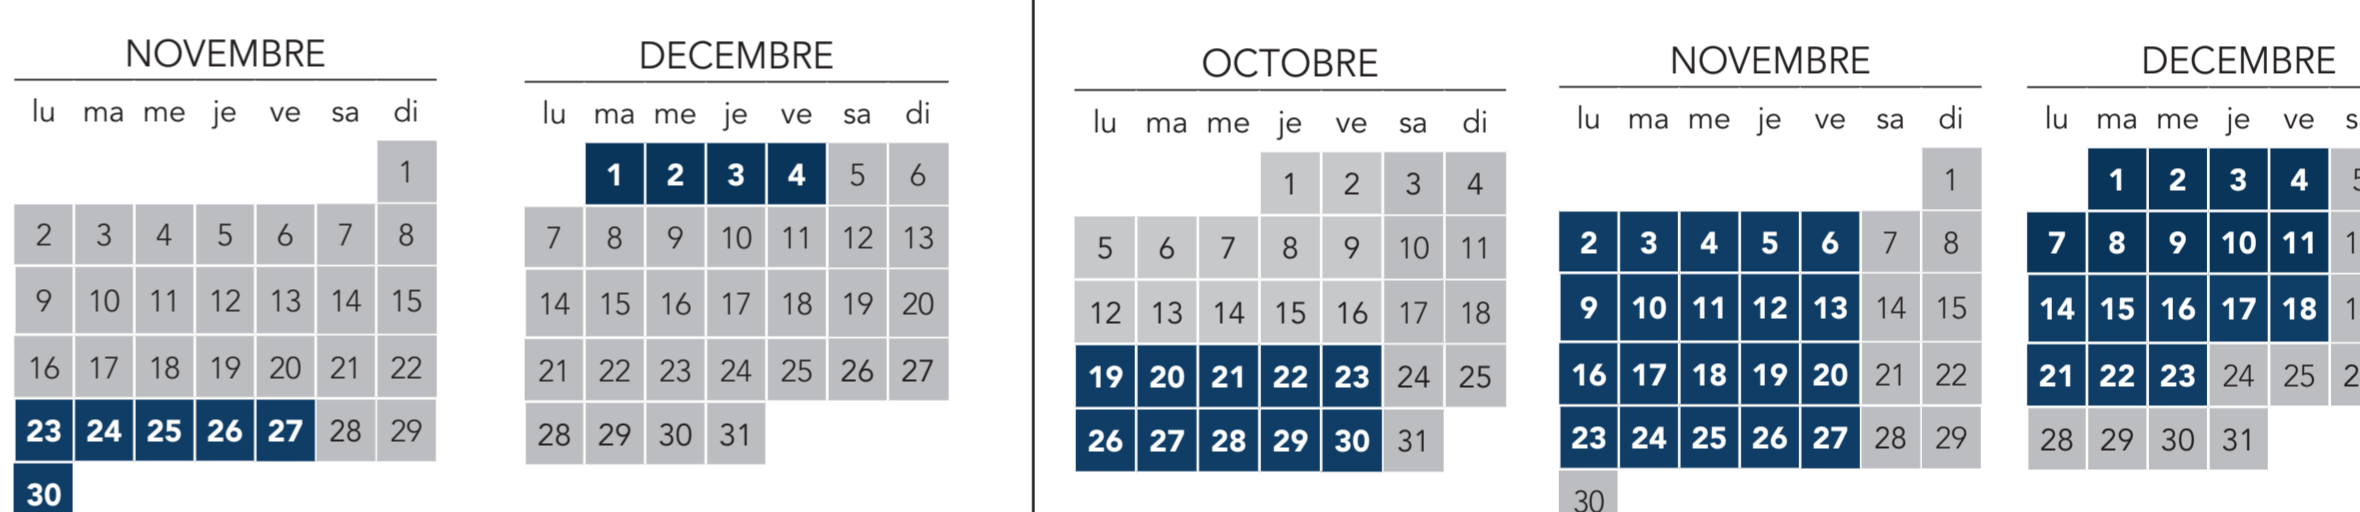

PARIS NORD <> ERMONT EAUBONNE <> VALMONDOIS <> PERSAN BEAUMONT

**AUCUN TRAIN ENTRE
ÉPINAY VILLETANEUSE ET ERMONT EAUBONNE
À PARTIR DE 23H30**
Maintenance sur les voies

Bus entre Épinay Villetaneuse <> Persan Beaumont + 30 mn

**AUCUN TRAIN ENTRE VALMONDOIS ET
PERSAN BEAUMONT
À PARTIR DE 20H30**
Maintenance sur les voies

Bus entre Valmondois <> Persan Beaumont + 15 mn

du 19 au 30 Octobre à partir de 23H30 : bus entre Ermont Eaubonne et Persan Beaumont